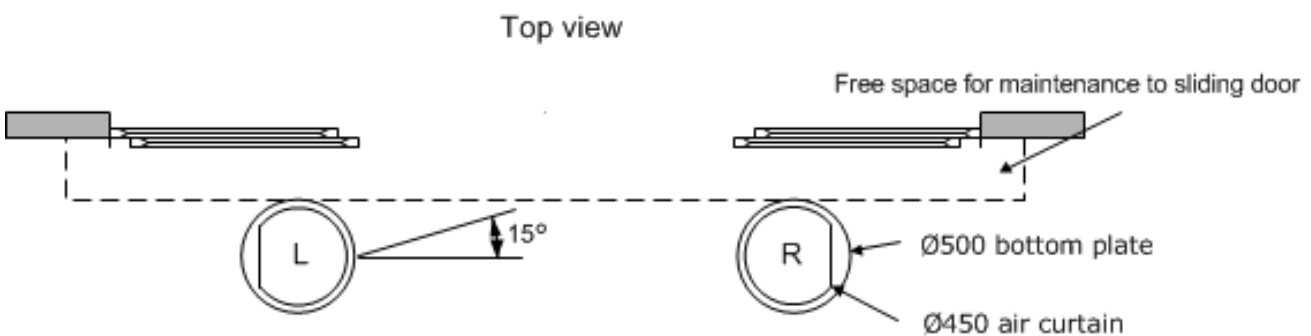

Die verschiedenen Teile:

COMPACT450 hat einen fixen Ausblaswinkel von 15°. Die speziell geformten Bodenplatten ermöglichen ein Verstellen des Winkels auf bis zu 30°

Masterveil Europe*

Brusselbaan 192, BE-9320 Erembodegem