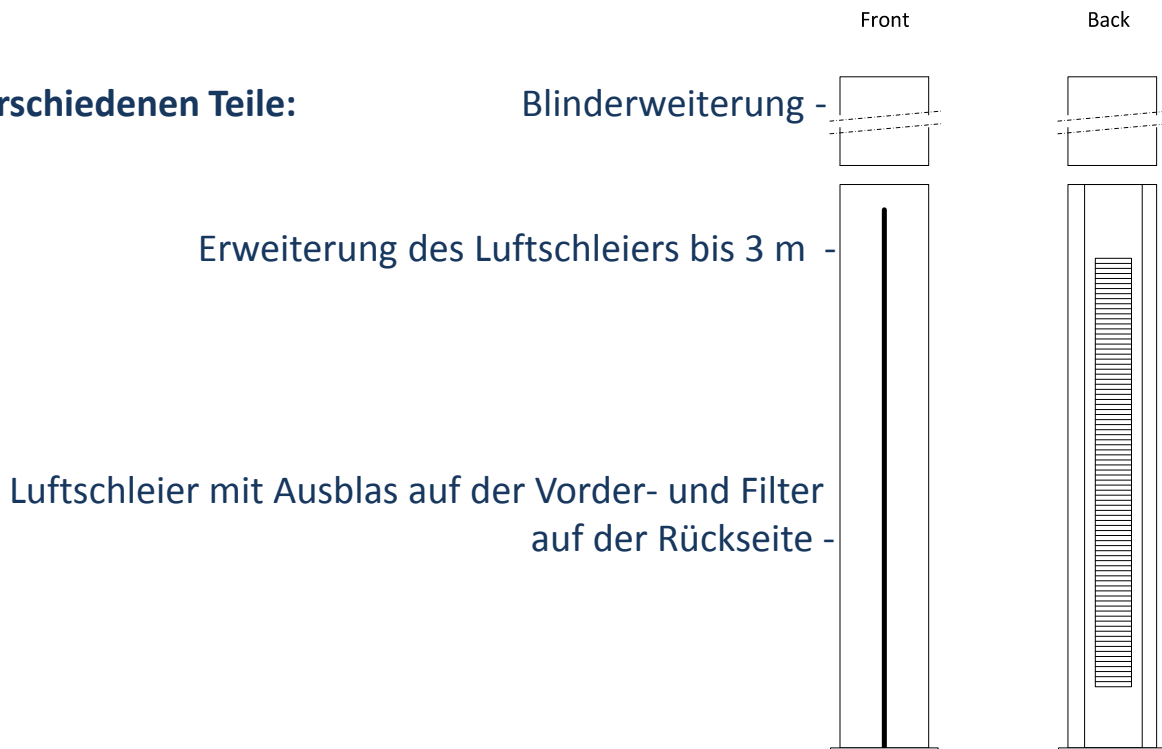

Weitere Merkmale

- . Exklusives Design in ansprechender runder Form
- . Elektro-/Wasseranschluss wahlweise oben oder unten
- . Ausblaswinkel auswählbar
- . spezielle Blinderweiterung als Erweiterung zur Raumdecke

Die verschiedenen Teile:

COMPACT450 hat einen fixen Ausblaswinkel von 15°. Die speziell geformten Bodenplatten ermöglichen ein Verstellen des Winkels auf bis zu 30°

Masterveil Europe*

Brusselbaan 192, BE-9320 Erembodegem

Tel: +32 (0)53 60 78 90 | Fax: +32 (0)53 60 78 99 | Mail: office@deweerd.be

* Masterveil ist eine Tochtergesellschaft der Deweerd BVBA