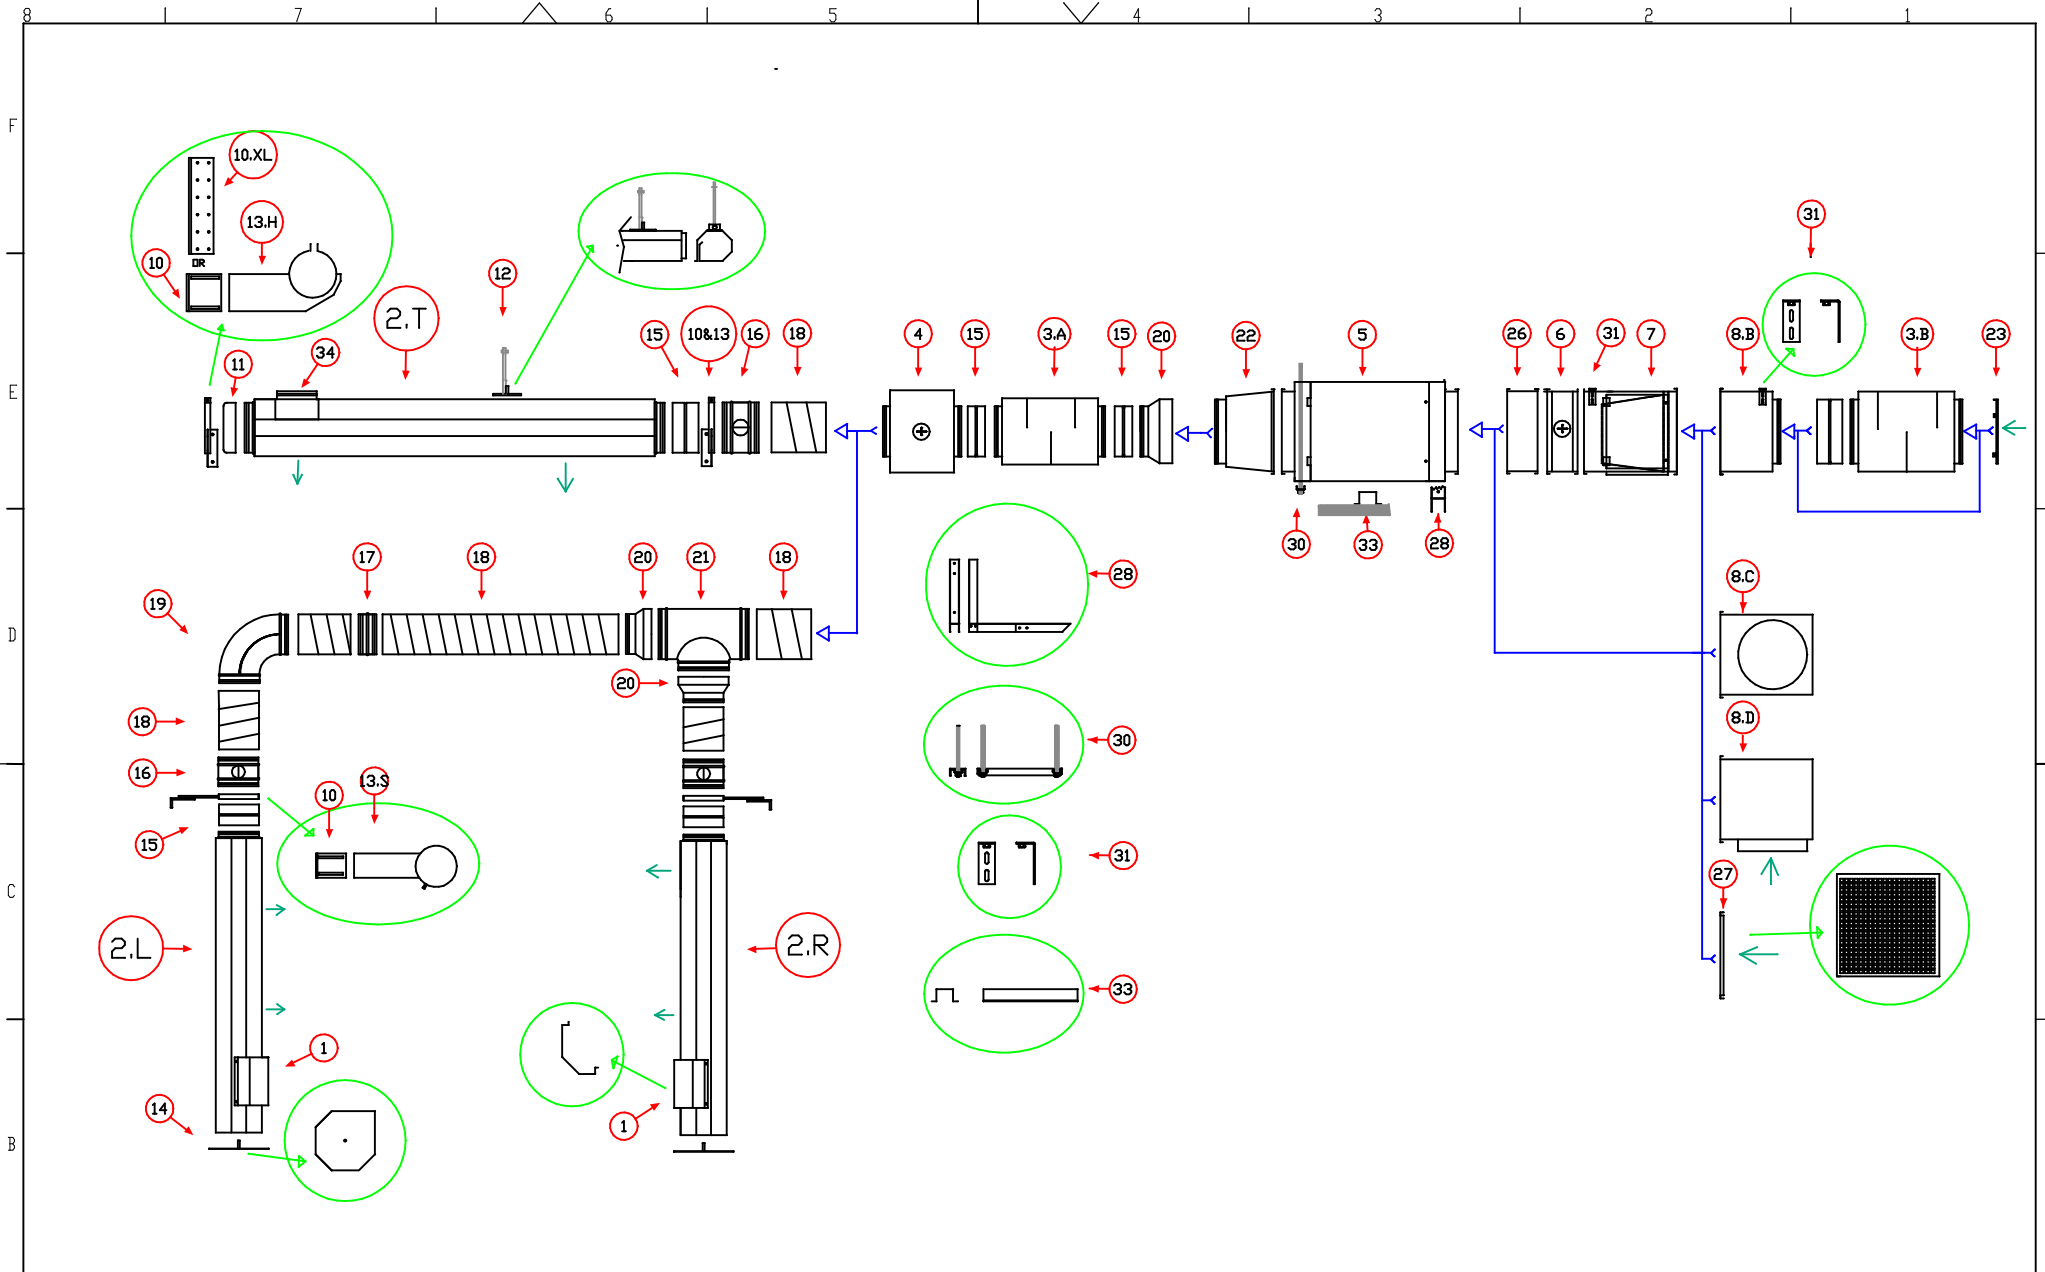

Created by/ritad av	Date/datum 2024-04-01	Rev. by/Gransk av	Appr. by/Godk av	Customer/ Kund	 Format		
						Scale/skala	
				Description/benämning AS-K /ASE-K	Drawing number /ritningsnummer 240401-13		Revision
				Sheet /sida 1/1